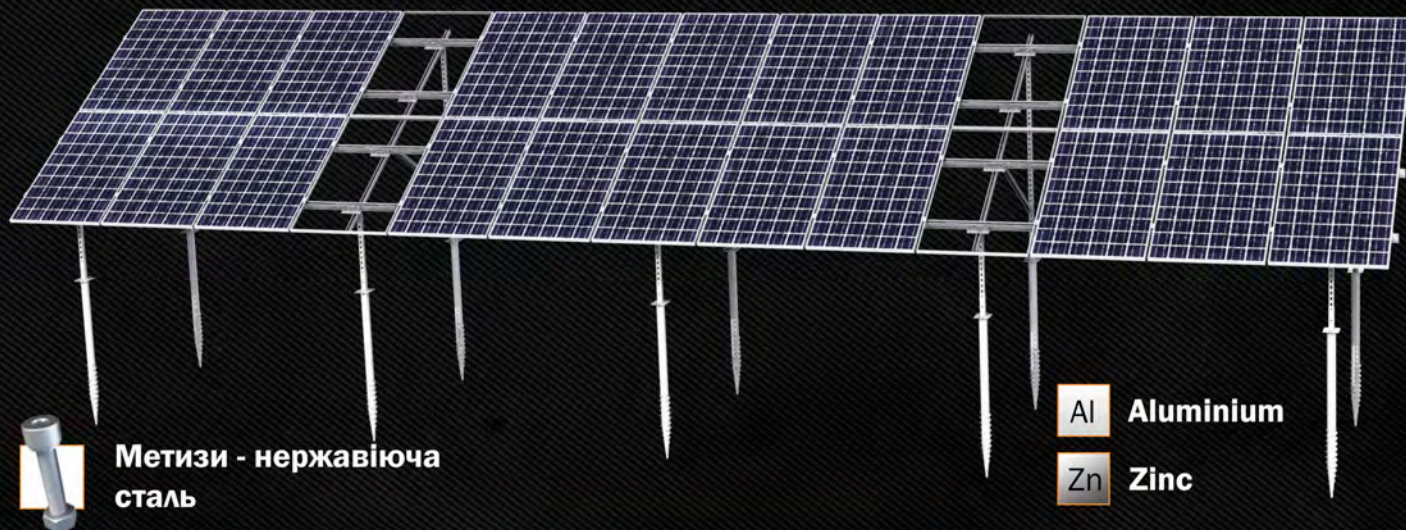

Domino

KRIPTER
SYSTEM SOLUTION

Метизи - нержавіюча
сталь

Al Aluminium
Zn Zinc

Система Kripter Domino
Регульована система для монтажу наземних станцій

KRIPTER
SYSTEM SOLUTION