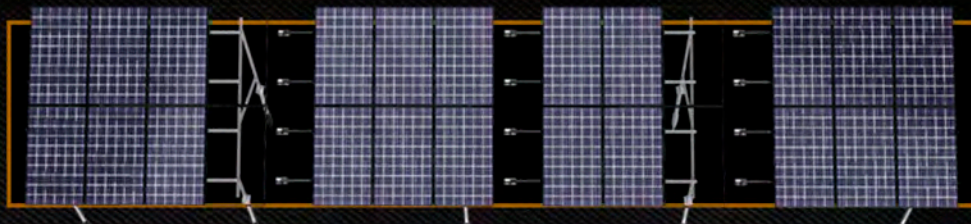

Domino

KRIPTER
SYSTEM SOLUTION

Метизи - нержавіюча
сталь

Al Aluminium
Zn Zinc

Система Kripter Domino
Регульована система для монтажу наземних станцій

KRIPTER
SYSTEM SOLUTION